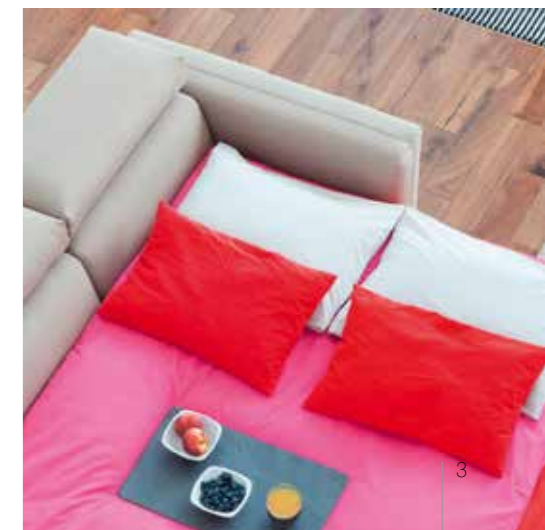

NOWOŚĆ

Ważną rolę w tej kolekcji pełnią nadające smaku detale wykończenia – bardzo oryginalne przeszycia tkaniny oraz nóżki wyglądające niemal jak nowoczesna biżuteria (dostępne także w wersji drewnianej). Przytulne kształty zachęcają do wypoczynku. Zagłówki, dzięki stopniowemu systemowi unoszenia, można umieścić w pozycji najwygodniejszej dla odpoczywającego. Miękkosć mebli zapewni prawdziwy komfort relaksu.

Elementy wchodzące w skład kolekcji.

Wymiary podano w centymetrach.
Wysokość elementów – 75
Wysokość elementu pufa (P) – 44

Więcej informacji znajdziesz na:
www.bizzarto.com