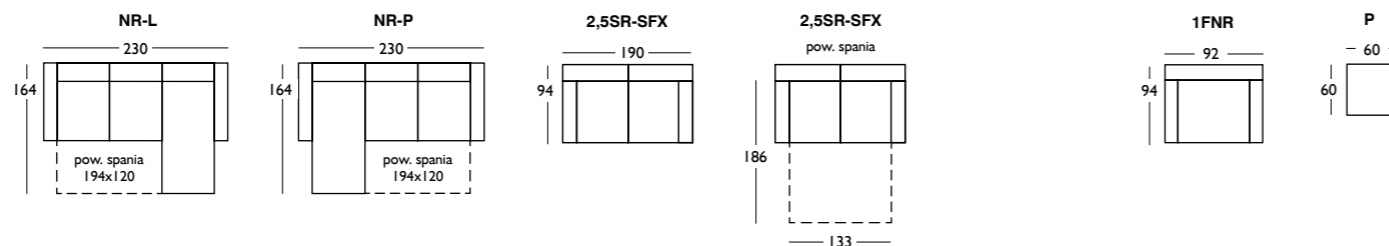

Elementy wchodzące w skład kolekcji.

Wymiary podano w centymetrach.
Wysokość elementów – 75
Wysokość elementu pufa (P) – 44

Więcej informacji znajdziesz na:
www.bizzarto.com

Nowoczesność i klasyka w jednym. Dzięki ponadczasowemu wzornictwu kolekcja Belmonte pasuje i do nowoczesnych i do klasycznych wnętrz. Piękne przeszycia podkreślają linię mebli. Wysokie oparcie umożliwia wygodne ułożenie głowy, a wyprofilowany boczek – rękę. Miękkosc siedziska i oparcia sprawia, że przyjemnie zapadamy się siadając na meblu.

Elementy wchodzące w skład kolekcji.

Wymiary podano w centymetrach.
Wysokość elementów – 97.
Wysokość elementu pufa (P) – 44.

Więcej informacji znajdziesz na:
www.bizzarto.com

NOWOŚĆ

Dzięki miękkim łokom i mięsistym poduchom Bolzano sprawia wrażenie bardzo przytulnego. Uroku dodają mu przemyślane detale – przeszycia (ich kolor można wybrać) oraz nóżki, dzięki którym mebel wygląda jakby lekko unosił się nad ziemią. Soczyście kolorowe obicie nadaje kolekcji młodzieżowej świeżości; stonowane kolory – elegancji.

Elementy wchodzące w skład kolekcji.

Wymiary podano w centymetrach.
Wysokość elementów – 88. Wysokość elementu pufa (P) – 44.
Szarym kolorem oznaczono półkę.

Więcej informacji znajdziesz na:
www.bizzarto.com

Elementy wchodzące w skład kolekcji.

Wymiary podano w centymetrach.
Wysokość elementów – 69, wysokość elementu pufa (P) – 38.

Przykładowe zestawienia elementów kolekcji

Kolekcja otrzymała:

Złoty Medal
Międzynarodowych Targów
Poznańskich