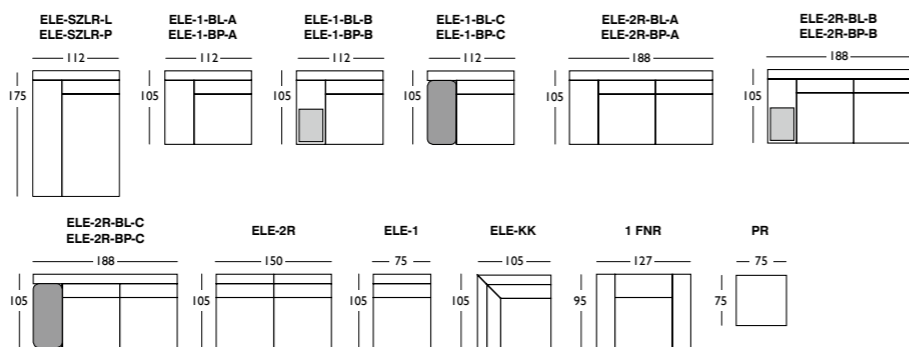

Kolekcja modułowa. Umożliwia dowolne zestawianie elementów.

Więcej informacji znajdziesz na:
www.bizzarto.com

Elementy wchodzące w skład kolekcji.

Wymiary podano w centymetrach.
Wysokość elementów – 85, wysokość elementu pufa (P) – 42.
Wysokość stolika (ST) – 25, wysokość boczków (BP, BSR, BS, BW, BM) – 56.

Kolekcja modułowa. Umożliwia dowolne zestawianie elementów.

Więcej informacji znajdziesz na:
www.bizzarto.com

Elementy wchodzące w skład kolekcji.

Wymiary podano w centymetrach.
Wysokość elementów – 85.
Wysokość elementu pufa (P) – 44.

Więcej informacji znajdziesz na:
www.bizzarto.com

Kolekcja otrzymała:

Elementy wchodzące w skład kolekcji.

Wymiary podano w centymetrach.

Wysokość elementów – 76. Wysokość elementu pufa (P) – 38.

Przykładowe zestawienia elementów kolekcji