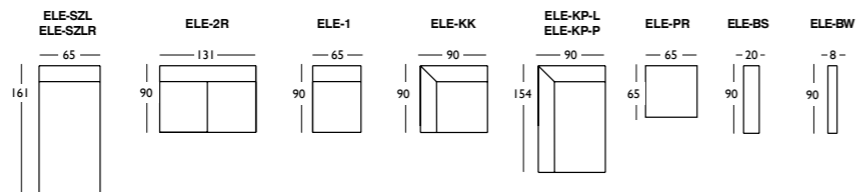

Więcej informacji znajdziesz na:
www.bizzarto.com

Elementy wchodzące w skład kolekcji.

Wymiary podano w centymetrach.
 Wysokość elementów – 70. Wysokość elementu pufa (P) – 38.

Przykładowe zestawienia elementów kolekcji

Kolekcja modułowa. Umożliwia dowolne zestawianie elementów.

Więcej informacji znajdziesz na:
www.bizzarto.com

Elementy wchodzące w skład kolekcji.

Przykładowe zestawienia elementów kolekcji

Wymiary podano w centymetrach. Wysokość elementów – 84, wysokość elementu pufa (PR) – 41, wysokość boczaków (BS, BW) – 56