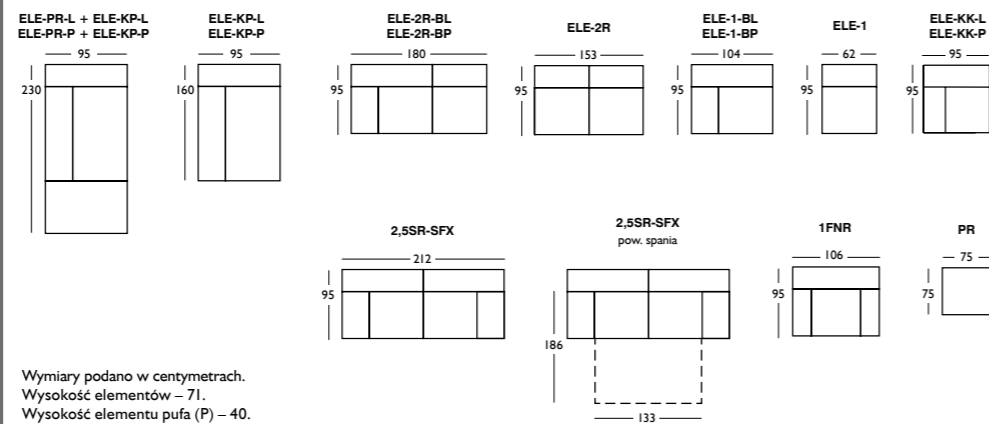

Elementy wchodzące w skład kolekcji.

Wymiary podano w centymetrach.
Wysokość elementów – 69, wysokość elementu pufa (P) – 38.

Przykładowe zestawienia elementów kolekcji

Kolekcja otrzymała:

Złoty Medal
Międzynarodowych Targów
Poznańskich

Więcej informacji znajdziesz na:
www.bizzarto.com

Kolekcja otrzymała:

Diament Meblarstwa

Elementy wchodzące w skład kolekcji.

Wymiary podano w centymetrach.
Wysokość elementów – 71.
Wysokość elementu pufa (P) – 40.