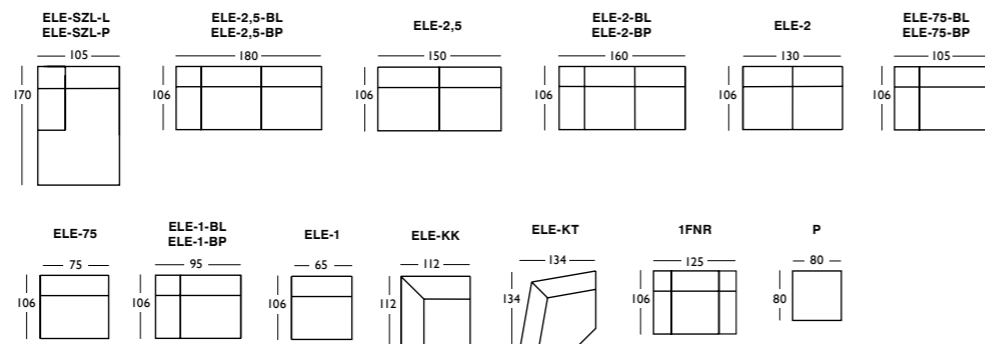

Elementy wchodzące w skład kolekcji.

Wymiary podano w centymetrach.
Wysokość elementów – 88. Wysokość elementu pufa (P) – 44.
Szarym kolorem oznaczono półkę.

Więcej informacji znajdziesz na:
www.bizzarto.com

Elementy wchodzące w skład kolekcji.

Wymiary podano w centymetrach.
Wysokość elementów – 69, wysokość elementu pufa (P) – 38.

Przykładowe zestawienia elementów kolekcji

Kolekcja otrzymała:

Złoty Medal
Międzynarodowych Targów
Poznańskich