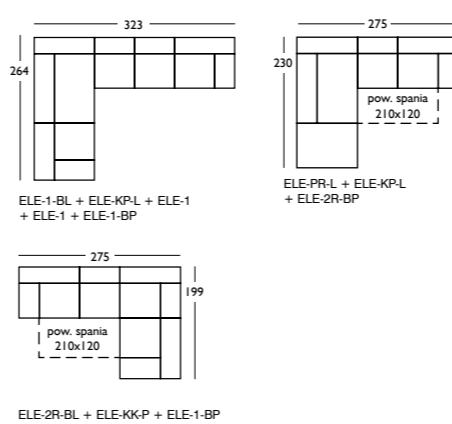

Przykładowe zestawienia elementów kolekcji