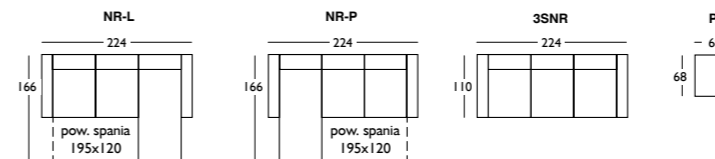

Więcej informacji znajdziesz na:
www.bizzarto.com

Elementy wchodzące w skład kolekcji.

Wymiary podano w centymetrach.
 Wysokość elementów – 70. Wysokość elementu pufa (P) – 38.

Przykładowe zestawienia elementów kolekcji

Kolekcja modułowa. Umożliwia dowolne zestawianie elementów.

Więcej informacji znajdziesz na:
www.bizzarto.com

Elementy wchodzące w skład kolekcji.

Przykładowe zestawienia elementów kolekcji

Wymiary podano w centymetrach. Wysokość elementów – 84, wysokość elementu pufa (PR) – 41, wysokość boczaków (BS, BW) – 56

Elementy wchodzące w skład kolekcji.

Wymiary podano w centymetrach.
Wysokość elementów – 74.
Wysokość elementu pufa (P) – 44.

Niska, nowoczesna bryła i niewielkie wymiary mebli świetnie pasują także do mniejszych wnętrz. Wysokie boczki oraz przeszycia wyróżniają tę kolekcję, sprawiając, że linia mebli jest wyjątkowo przyjemna dla oka. Unoszone zagłówki zapewniają komfort wygodnego oparcia pleców i głowy dla pełnego odprężenia.