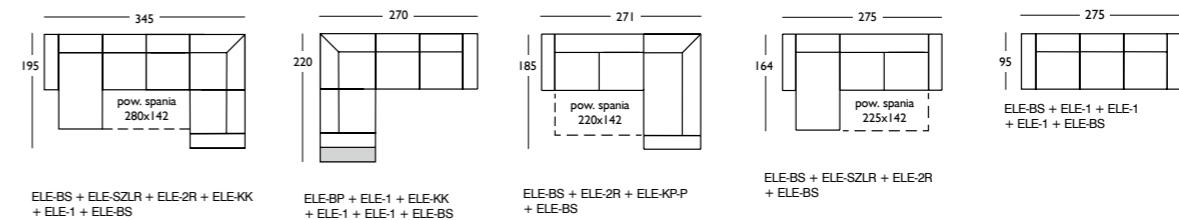

Przykładowe zestawienia elementów kolekcji

Kolekcja otrzymała:

Złoty Medal
Międzynarodowych Targów
Poznańskich