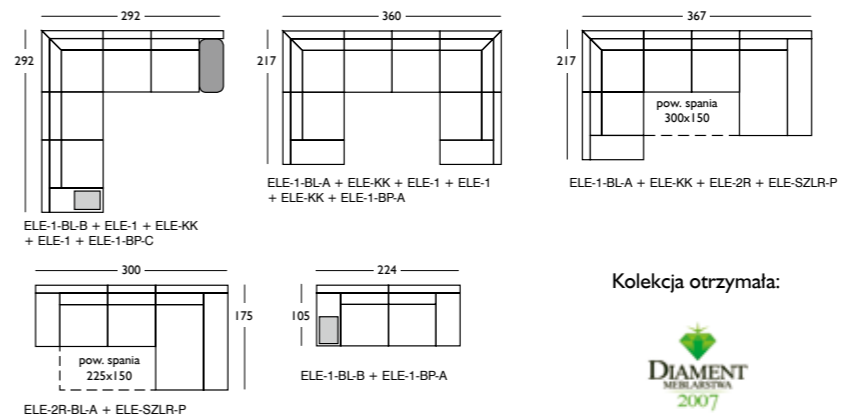

Przykładowe zestawienia elementów kolekcji

Kolekcja otrzymała: