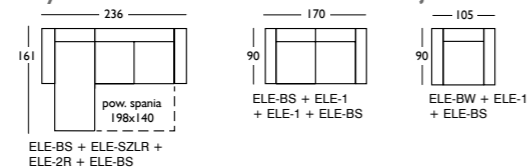

Więcej informacji znajdziesz na:
www.bizzarto.com

Elementy wchodzące w skład kolekcji.

Wymiary podano w centymetrach.
 Wysokość elementów – 70. Wysokość elementu pufa (P) – 38.

Przykładowe zestawienia elementów kolekcji

Kolekcja modułowa. Umożliwia dowolne zestawianie elementów.

Więcej informacji znajdziesz na:
www.bizzarto.com

Elementy wchodzące w skład kolekcji.

Przykładowe zestawienia elementów kolekcji

Wymiary podano w centymetrach. Wysokość elementów – 84, wysokość elementu pufa (PR) – 41, wysokość boczaków (BS, BW) – 56