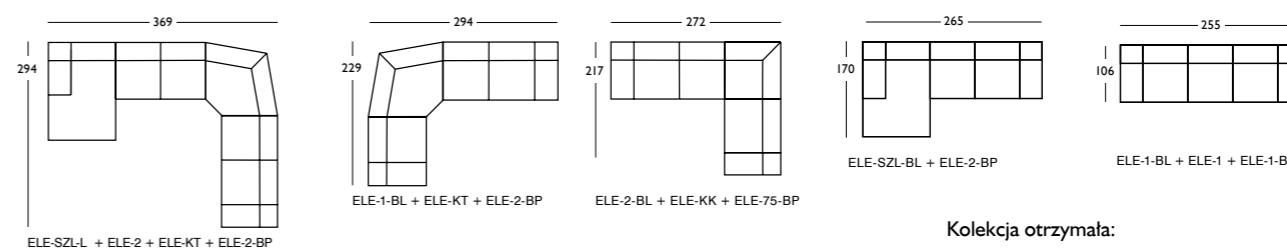

Elementy wchodzące w skład kolekcji.

Wymiary podano w centymetrach.
Wysokość elementów – 88. Wysokość elementu pufa (P) – 44.
Szarym kolorem oznaczono półkę.

Więcej informacji znajdziesz na:
www.bizzarto.com

Elementy wchodzące w skład kolekcji.

Wymiary podano w centymetrach.
Wysokość elementów – 69, wysokość elementu pufa (P) – 38.

Przykładowe zestawienia elementów kolekcji

Kolekcja otrzymała:

Złoty Medal
Międzynarodowych Targów
Poznańskich