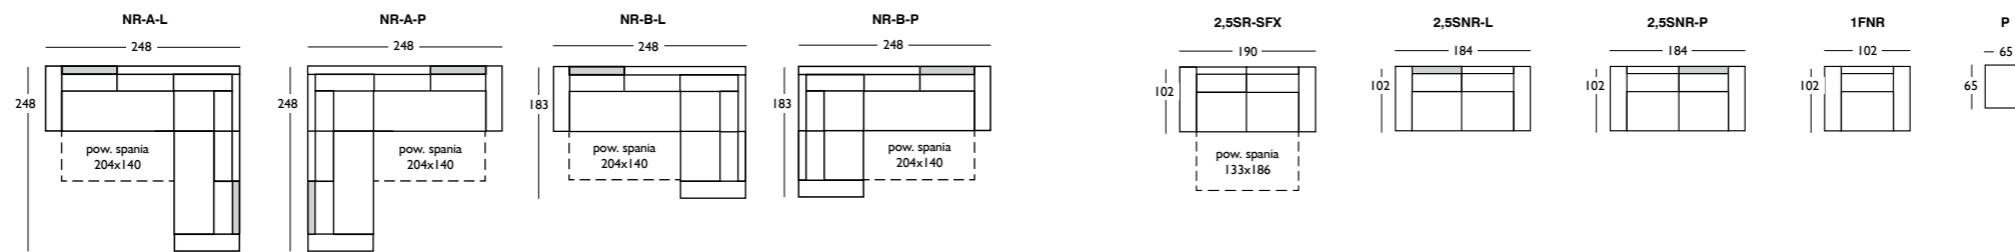

Elementy wchodzące w skład kolekcji.

Wymiary podano w centymetrach.
Wysokość elementów – 97.
Wysokość elementu pufa (P) – 44.

Więcej informacji znajdziesz na:
www.bizzarto.com

NOWOŚĆ

Dzięki miękkim łokom i mięsistym poduchom Bolzano sprawia wrażenie bardzo przytulnego. Uroku dodają mu przemyślane detale – przeszycia (ich kolor można wybrać) oraz nóżki, dzięki którym mebel wygląda jakby lekko unosił się nad ziemią. Soczyście kolorowe obicie nadaje kolekcji młodzieżowej świeżości; stonowane kolory – elegancji.

Elementy wchodzące w skład kolekcji.

Wymiary podano w centymetrach.
Wysokość elementów – 88. Wysokość elementu pufa (P) – 44.
Szarym kolorem oznaczono półkę.

Więcej informacji znajdziesz na:
www.bizzarto.com

Elementy wchodzące w skład kolekcji.

Wymiary podano w centymetrach.
Wysokość elementów – 69, wysokość elementu pufa (P) – 38.

Przykładowe zestawienia elementów kolekcji

Kolekcja otrzymała:

Złoty Medal
Międzynarodowych Targów
Poznańskich