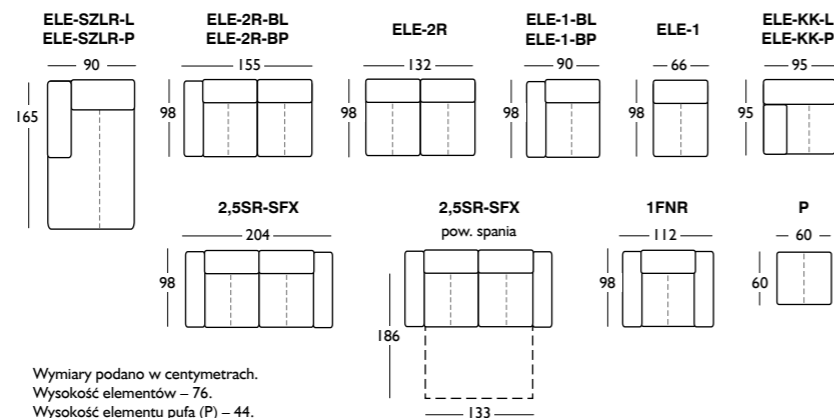

Elementy wchodzące w skład kolekcji.