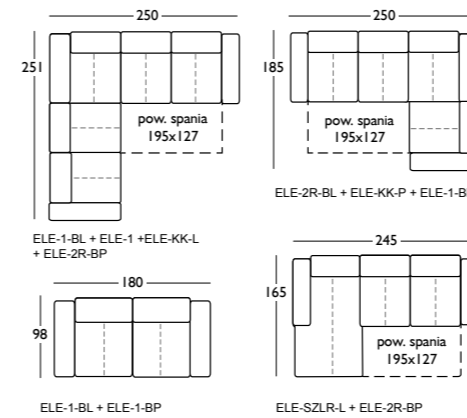

Przykładowe zestawienia elementów kolekcji