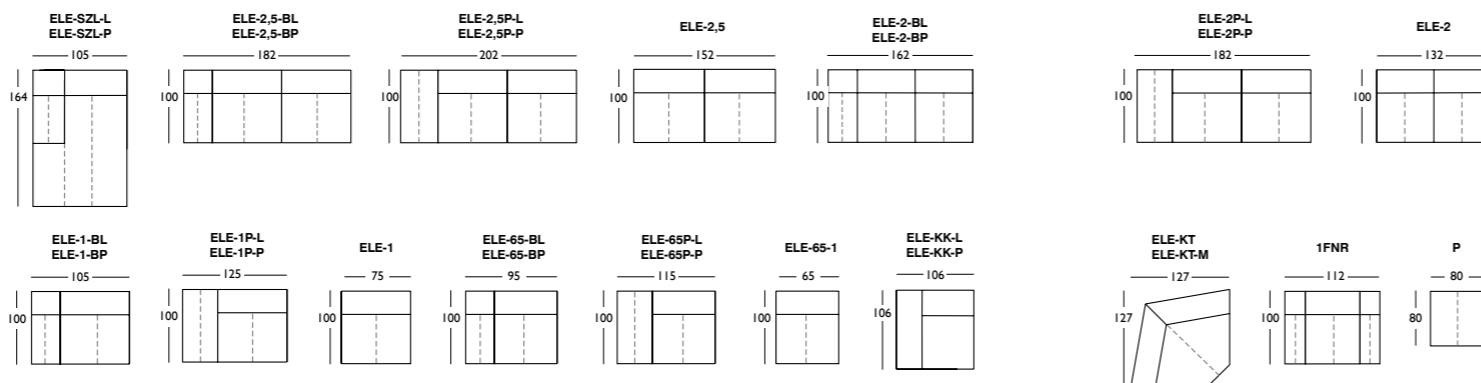

Kolekcja modułowa. Umożliwia dowolne zestawianie elementów.

Więcej informacji znajdziesz na:
www.bizzarto.com

Elementy wchodzące w skład kolekcji.

Wymiary podano w centymetrach.
Wysokość elementów – 85, wysokość elementu pufa (P) – 42.
Wysokość stolika (ST) – 25, wysokość boczków (BP, BSR, BS, BW, BM) – 56.

Kolekcja modułowa. Umożliwia dowolne zestawianie elementów.

Więcej informacji znajdziesz na:
www.bizzarto.com

Elementy wchodzące w skład kolekcji.

Wymiary podano w centymetrach.
Wysokość elementów – 85.
Wysokość elementu pufa (P) – 44.

Więcej informacji znajdziesz na:
www.bizzarto.com

Kolekcja otrzymała:

Elementy wchodzące w skład kolekcji.

Wymiary podano w centymetrach.

Wysokość elementów – 76. Wysokość elementu pufa (P) – 38.

Przykładowe zestawienia elementów kolekcji