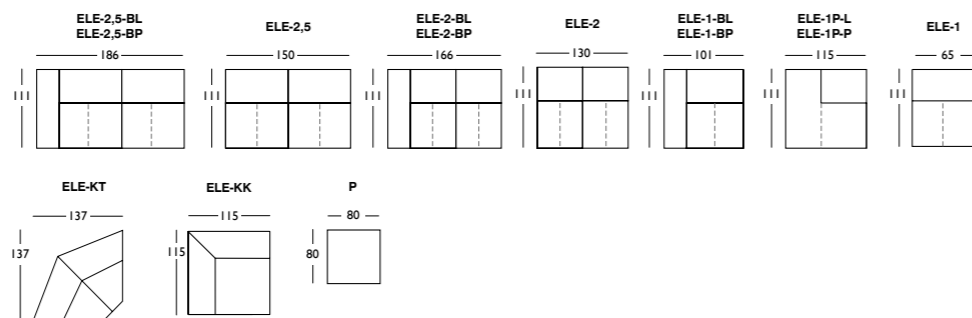

Więcej informacji znajdziesz na:
www.bizzarto.com

Kolekcja otrzymała:

Elementy wchodzące w skład kolekcji.

Wymiary podano w centymetrach.

Wysokość elementów – 76. Wysokość elementu pufa (P) – 38.

Przykładowe zestawienia elementów kolekcji

Więcej informacji znajdziesz na:
www.bizzarto.com

Elementy wchodzące w skład kolekcji.

Wymiary podano w centymetrach.
 Wysokość elementów – 70. Wysokość elementu pufa (P) – 38.

Przykładowe zestawienia elementów kolekcji