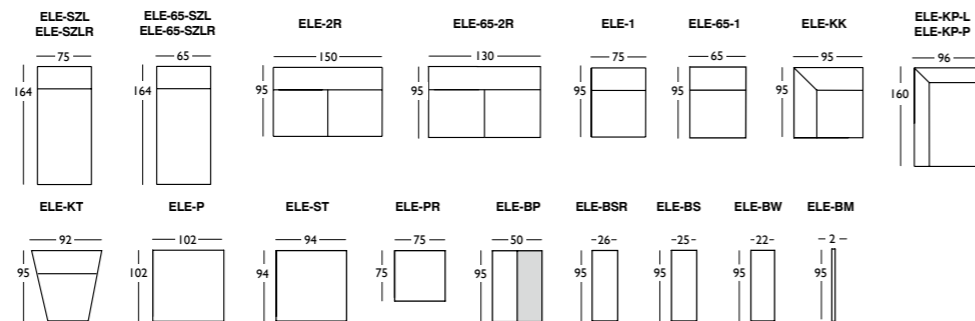

Elementy wchodzące w skład kolekcji.

Wymiary podano w centymetrach.
Wysokość elementów – 69, wysokość elementu pufa (P) – 38.

Przykładowe zestawienia elementów kolekcji

Kolekcja otrzymała:

Złoty Medal
Międzynarodowych Targów
Poznańskich

Więcej informacji znajdziesz na:
www.bizzarto.com

Kolekcja otrzymała:

Diament Meblarstwa

Elementy wchodzące w skład kolekcji.

Wymiary podano w centymetrach.
Wysokość elementów – 71.
Wysokość elementu pufa (P) – 40.

Kolekcja modułowa. Umożliwia dowolne zestawianie elementów.

Więcej informacji znajdziesz na:
www.bizzarto.com

Elementy wchodzące w skład kolekcji.

Wymiary podano w centymetrach.
Wysokość elementów – 85, wysokość elementu pufa (P) – 42.
Wysokość stolika (ST) – 25, wysokość boczków (BP, BSR, BS, BW, BM) – 56.