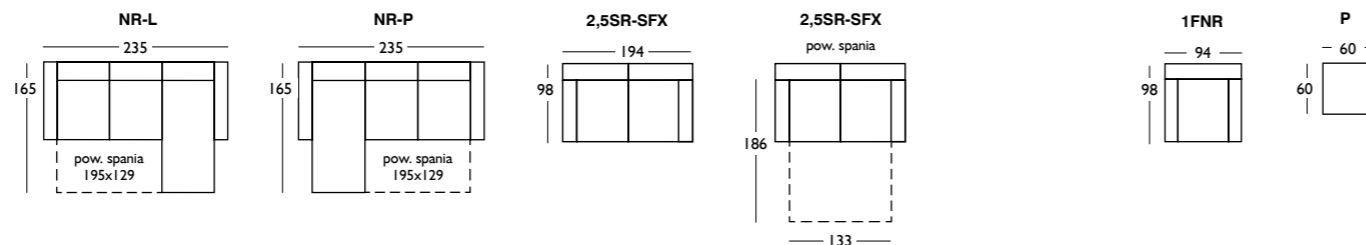

Elementy wchodzące w skład kolekcji.

Wymiary podano w centymetrach.
Wysokość elementów – 75
Wysokość elementu pufa (P) – 44

Więcej informacji znajdziesz na:
www.bizzarto.com

Nowoczesność i klasyka w jednym. Dzięki ponadczasowemu wzornictwu kolekcja Belmonte pasuje i do nowoczesnych i do klasycznych wnętrz. Piękne przeszycia podkreślają linię mebli. Wysokie oparcie umożliwia wygodne ułożenie głowy, a wyprofilowany boczek – rękę. Miękkosc siedziska i oparcia sprawia, że przyjemnie zapadamy się siadając na meblu.

Elementy wchodzące w skład kolekcji.

Wymiary podano w centymetrach.
Wysokość elementów – 88. Wysokość elementu pufa (P) – 44.
Szarym kolorem oznaczono półkę.

Więcej informacji znajdziesz na:
www.bizzarto.com

Elementy wchodzące w skład kolekcji.

Wymiary podano w centymetrach.
Wysokość elementów – 69, wysokość elementu pufa (P) – 38.

Przykładowe zestawienia elementów kolekcji

Kolekcja otrzymała:

Złoty Medal
Międzynarodowych Targów
Poznańskich