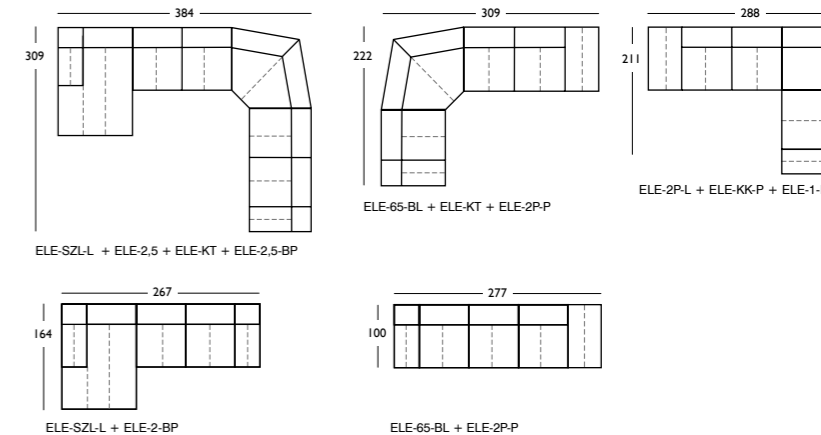

Kolekcja modułowa. Umożliwia dowolne zestawianie elementów.

Więcej informacji znajdziesz na:
www.bizzarto.com

Elementy wchodzące w skład kolekcji.

Wymiary podano w centymetrach.
Wysokość elementów – 85.
Wysokość elementu pufa (P) – 44.

Więcej informacji znajdziesz na:
www.bizzarto.com

Kolekcja otrzymała:

Elementy wchodzące w skład kolekcji.

Wymiary podano w centymetrach.

Wysokość elementów – 76. Wysokość elementu pufa (P) – 38.

Przykładowe zestawienia elementów kolekcji

Więcej informacji znajdziesz na:
www.bizzarto.com

Elementy wchodzące w skład kolekcji.

Wymiary podano w centymetrach.
 Wysokość elementów – 70. Wysokość elementu pufa (P) – 38.

Przykładowe zestawienia elementów kolekcji